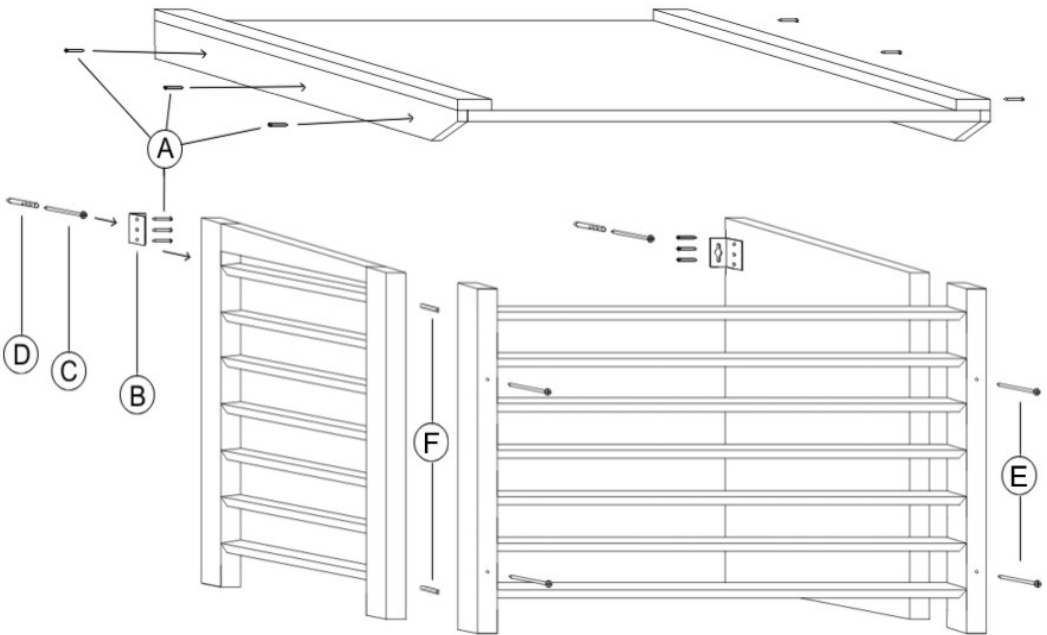

Varme PumpeHus

assembling instruction * monteringsanvisning * monteringsveiledning * samlevejledning * kasasuhjeet

models: C-003, C-003 B, C-003 B h690, C-003 L9, C-003 L12

	A	B	C	D	E	F
	3x35 mm	50x30 mm	5x70 mm	8x50 mm	4x70 mm	8x50 mm
EN	screw x 12	bracket x 2	screw x 2	plastic plug x 2	screw x 4	wooden dowel x 4
SE	skruv x 12	konsol x 2	skruv x 2	plastplugg x 2	skruv x 4	träplugg x 4
NO	skruer x 12	brakett x 2	skruer x 2	plastplugg x 2	skruer x 4	tre dyv el x 4
DK	skruer x 12	beslag x 2	skruer x 2	rawplugg x 2	skruer x 4	træ dyv el x 4
FI	ruuvix 12	konsoli x 2	ruuvix 2	muovitappi x 2	ruuvix 4	puutappi x 4