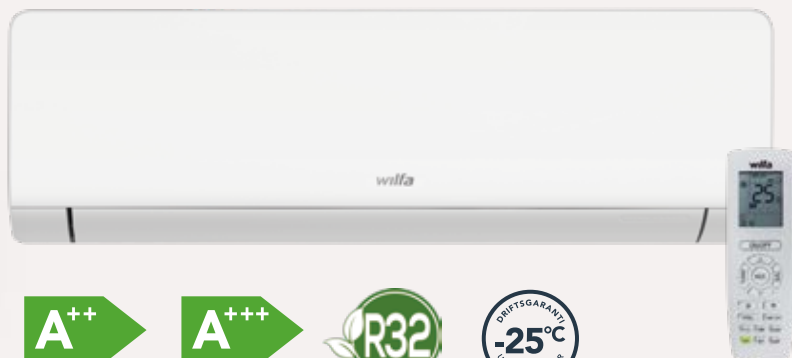

**wilfa**

Wilfa Narvik 40

Skapt for nordiske forhold

Energieffektive og miljøvennlige varmepumper

5,5 kW SCOP 4,1 SEER 7,1

Varme

Kjøle

7
YEAR GUARANTEE

Med sitt stilrene design er Narvik 40 utviklet for å takle kaldt og temperert klima. Modellen har høy ytelse på både varme og kjøling. Modellen er oppgradert med varmekapasitet på henholdsvis 4900W og 5500W, som gir deg ekstra varme når behovet er der. Den er like velegnet på hytta som i hjemmet.

Tekniske spesifikasjoner

Varmekapasitet maks-min (nom)	5500-900 (3810) W
Varmekapasitet (maks ved -15°C)	2920 W
Kjølekapasitet maks-min (nom)	4300-900 (3510) W
SCOP	4,1
SEER	7,1
Energiklasse varme (middels klimasone)	A+
Energiklasse kjøling	A++
Luftmengde innedel (maks - min)	650-310 m ³ /t
Lydtrykknivå innedel kjøling (min - maks)	25-43 dB (A)
Lydtrykknivå utedel (maks)	52 dB (A)
Størrelse innedel (B x H x D)	861 × 273 × 203 mm
Størrelse utedel (B x H x D)	732 × 555 × 330 mm
Sikringstørrelse	10 A
Minimum utetemperatur	-25°C
Maks rørlengde (1/4" - 3/8")	15 m
Vekt innedel	9 kg
Vekt utedel	25,5 kg
Arealområde	100 m ²
Maks høydeforskjell inne - ute	10 m
Kjølemediemengde R32	0,55 kg

I Feel funksjon

Fjernkontrollen kan føle temperatur og sende signal til innedelen for å justere.

WIFI/App

Installer app for å enkelt styre varmepumpen fra mobilen.

Varme

Kjøle

Luftrensner

Avfukter